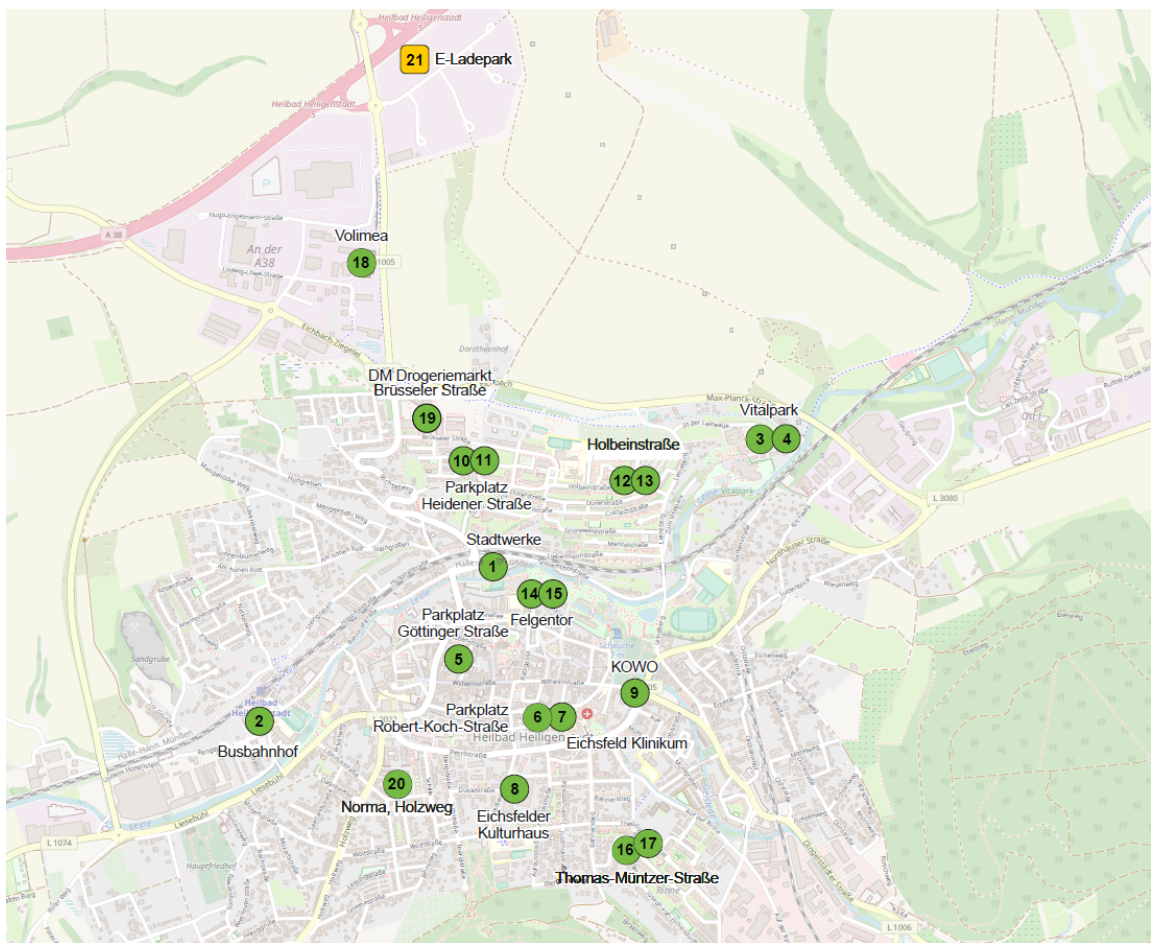

Elektro-Ladesäulen

der Stadtwerke Heilbad Heiligenstadt GmbH

in Heilbad Heiligenstadt

Ansprechpartner:

Stadtwerke Heilbad Heiligenstadt GmbH
Robert Weber
Telefon: 03606 526-107
r.weber@stadtwerke-heiligenstadt.de
www.stadtwerke-heiligenstadt.de

- Elektro-Ladesäule
- Elektro-Ladesäule (geplant)

Standortinformationen siehe Rückseite